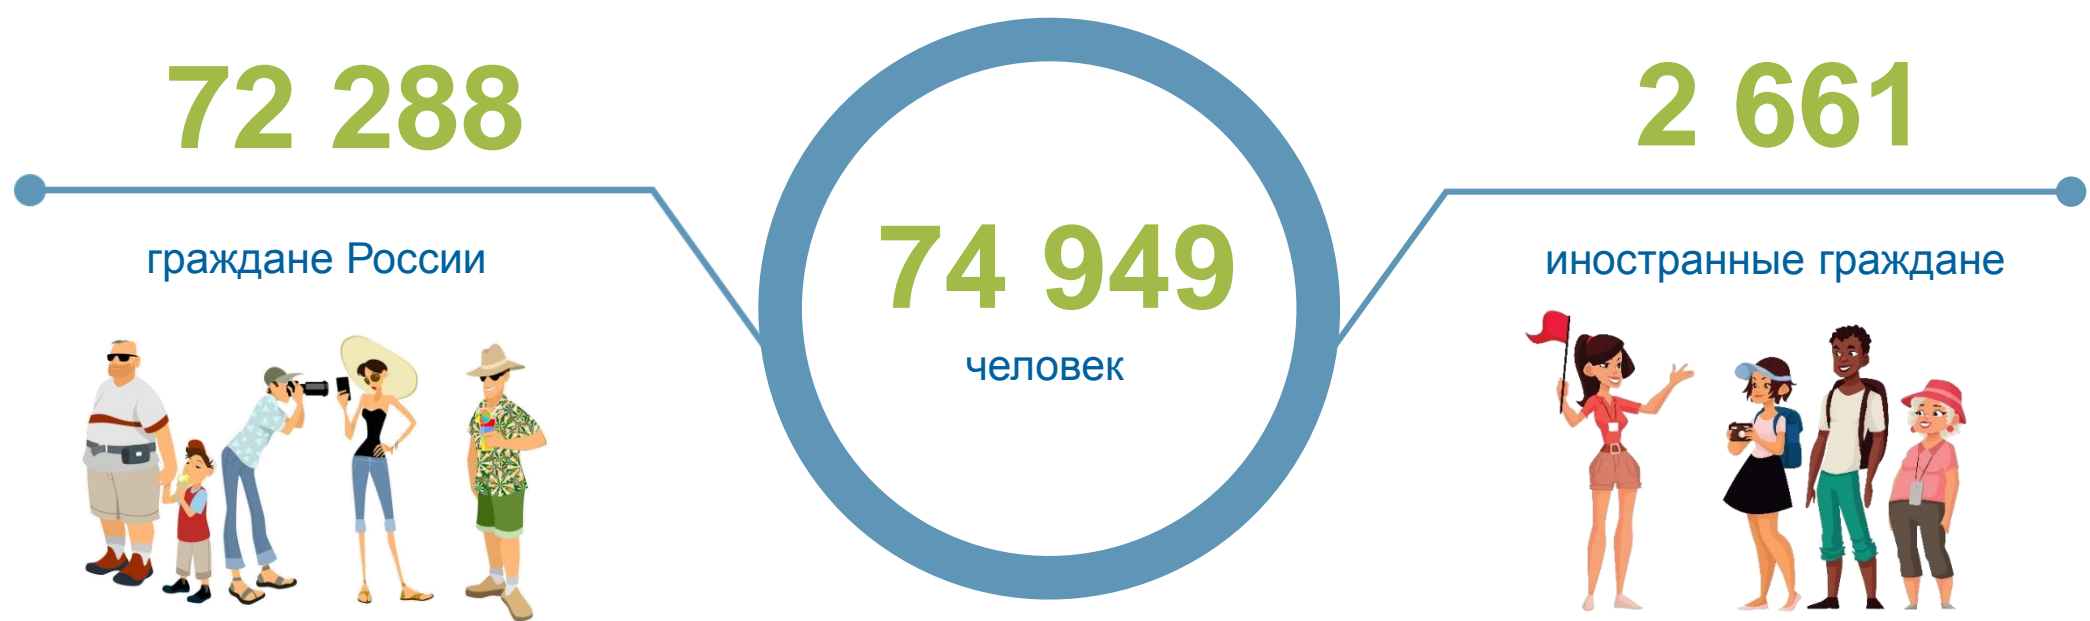

КОЛЛЕКТИВНЫЕ СРЕДСТВА РАЗМЕЩЕНИЯ СМОЛЕНСКОЙ ОБЛАСТИ в I квартале 2023 года

Численность лиц, размещенных в коллективных средствах размещения

Численность размещенных лиц по типам предприятий*

Распределение размещенных лиц по целям поездок*