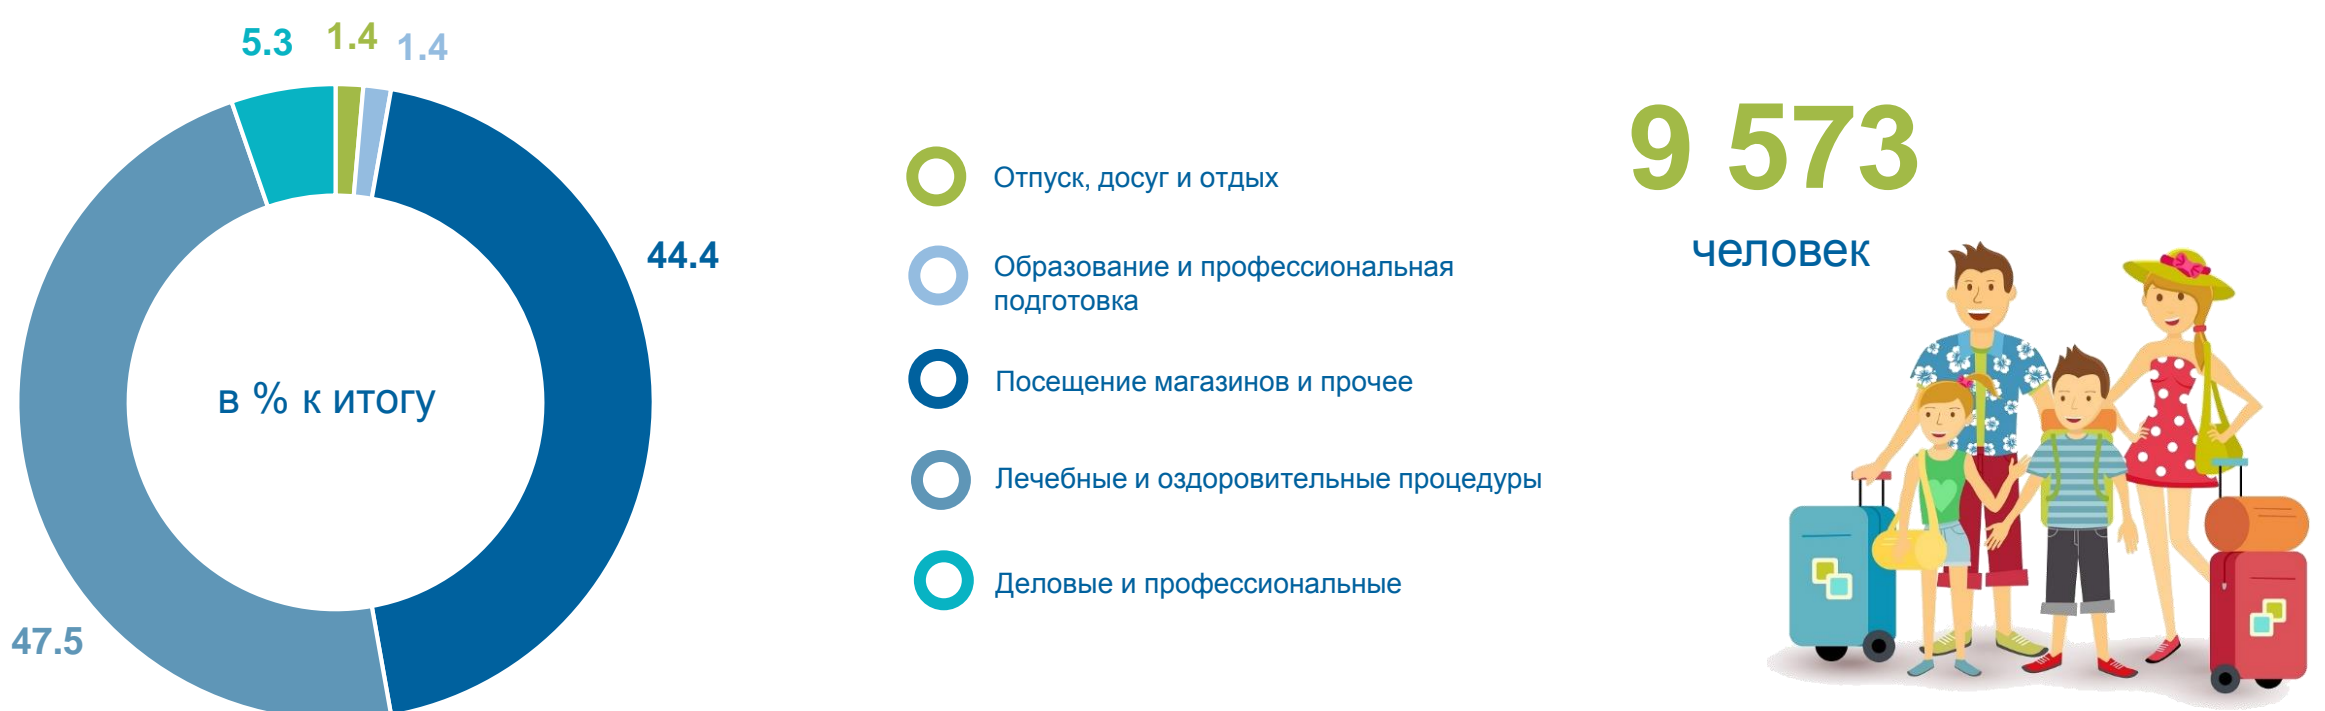

КОЛЛЕКТИВНЫЕ СРЕДСТВА РАЗМЕЩЕНИЯ СМОЛЕНСКОЙ ОБЛАСТИ в I квартале 2023 года

Численность лиц, размещенных в коллективных средствах размещения

Численность размещенных лиц по типам предприятий*

Распределение размещенных лиц по целям поездок*